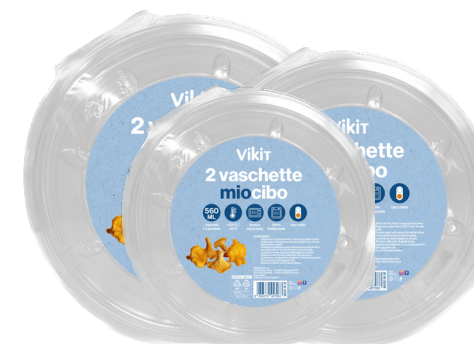

Vaschette in PET con coperchio incorporato

Prodotti retail

simbolo	codice articolo	capacità	pz/cf	cf/ct	EAN
	2214000	250 ml	5	24	8056370451777
	2214001	500 ml	4	24	8056370451784
	2214002	1000 ml	3	24	8056370451791
	2214003	1500 ml	2	24	8056370451807
	2214004	250 ml	2	24	8056370451814
	2214005	600 ml	2	24	8056370451821
	2214006	750 ml	2	24	8056370451838
	2214007	1000 ml	2	24	8056370455720
	2210130	poké 1000 ml in cartoncino con coperchio in PET separato	3	8	8056370456840